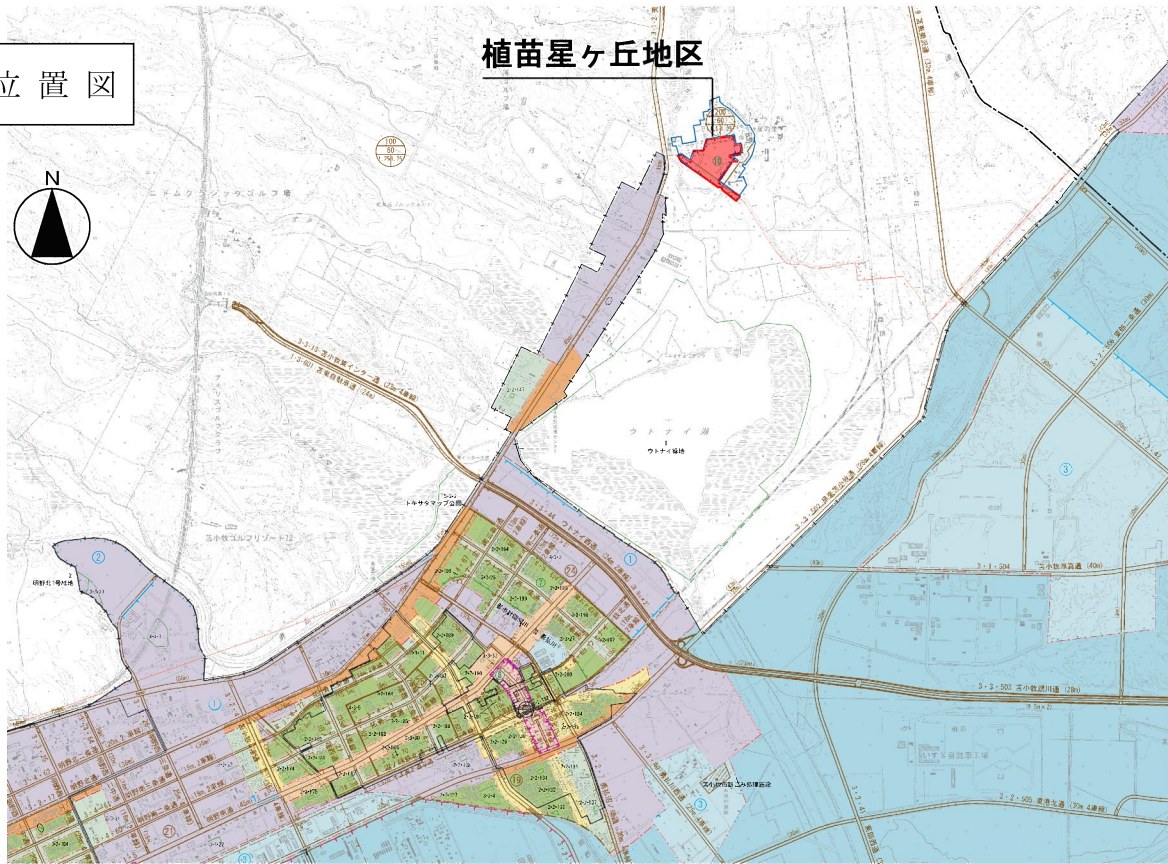

地区計画区域内建築物の主な制限について

《植苗星ヶ丘地区》

苫小牧市

地区計画の建築物の主な制限

<植苗星ヶ丘地区>

地区の名称		低層住宅地区
用途地域		(市街化調整区域)
建ぺい率	用途地域	60%
	※地区計画	-
容積率	用途地域	100% 200%
	※地区計画	-
防火に対する制限		-
敷地面積の最低限度		-
壁面位置の最低限度	用途地域	-
	※地区計画	-
高さの最高限度	用途地域	-
	※地区計画	-
建築物の用途の制限		建築してはならない建築物 法別表第2(ろ)項に掲げる建築物以外のもの
建築物の形態又は意匠の制限		-
垣又は柵の構造の制限		-
土地利用の制限		-

※地区計画欄に記載があるものは、地区計画による制限が優先されます。

苫小牧圏都市計画植苗星ヶ丘地区地区計画 位置図・計画図

位置図

計画図

凡 例	
	地区計画区域
	低層住宅地区