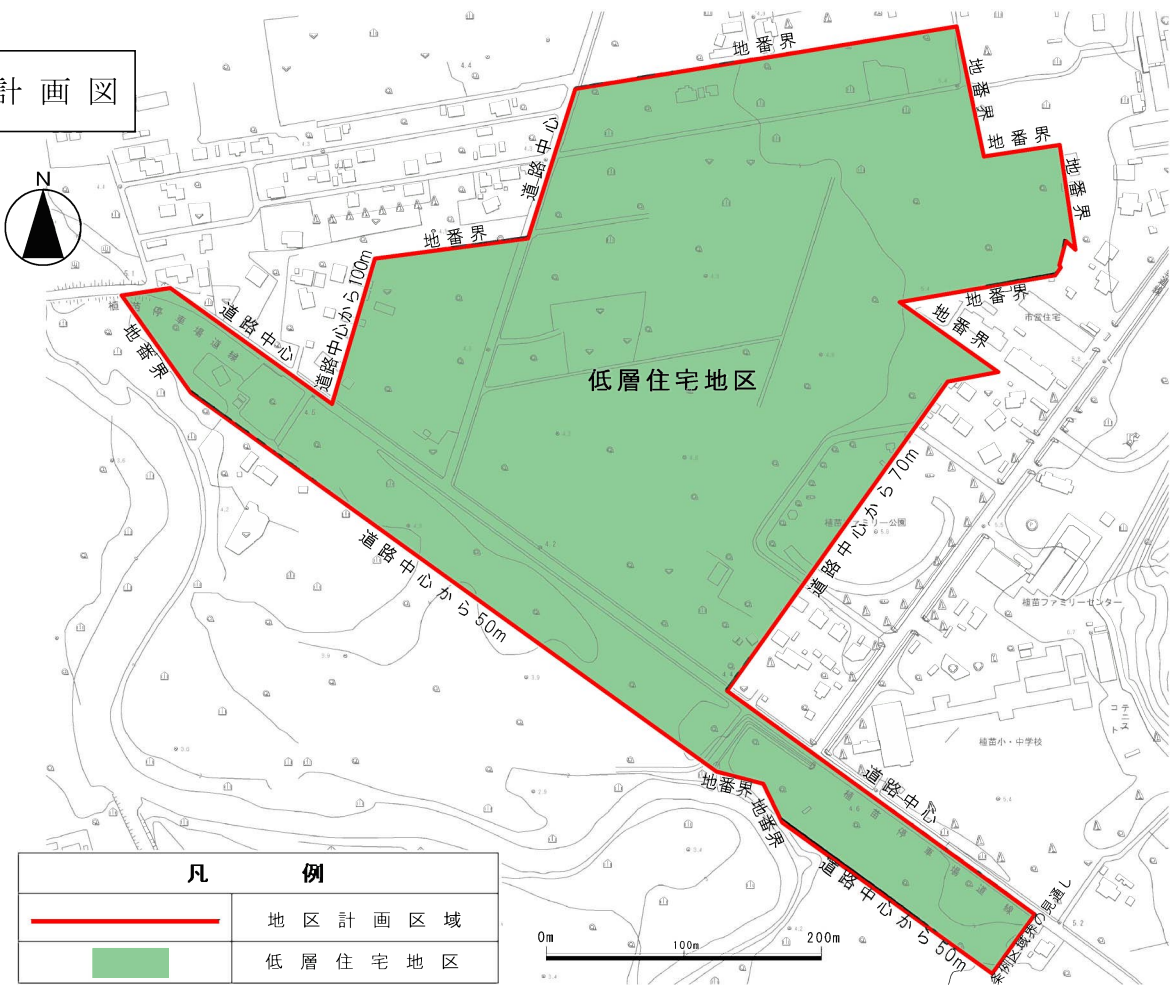

地区計画区域内建築物の主な制限について

《植苗星ヶ丘地区》

苫小牧市

地区計画の建築物の主な制限

<植苗星ヶ丘地区>

地区の名称		低層住宅地区
用途地域		(市街化調整区域)
建ぺい率	用途地域	60%
	※地区計画	-
容積率	用途地域	100% 200%
	※地区計画	-
防火に対する制限		-
敷地面積の最低限度		-
壁面位置の最低限度	用途地域	-
	※地区計画	-
高さの最高限度	用途地域	-
	※地区計画	-
建築物の用途の制限		建築してはならない建築物 法別表第2(ろ)項に掲げる建築物以外のもの
建築物の形態又は意匠の制限		-
垣又は柵の構造の制限		-
土地利用の制限		-

※地区計画欄に記載があるものは、地区計画による制限が優先されます。

苫小牧圏都市計画植苗星ヶ丘地区地区計画 位置図・計画図

位置図

計画図

凡 例	
	地区計画区域
	低層住宅地区